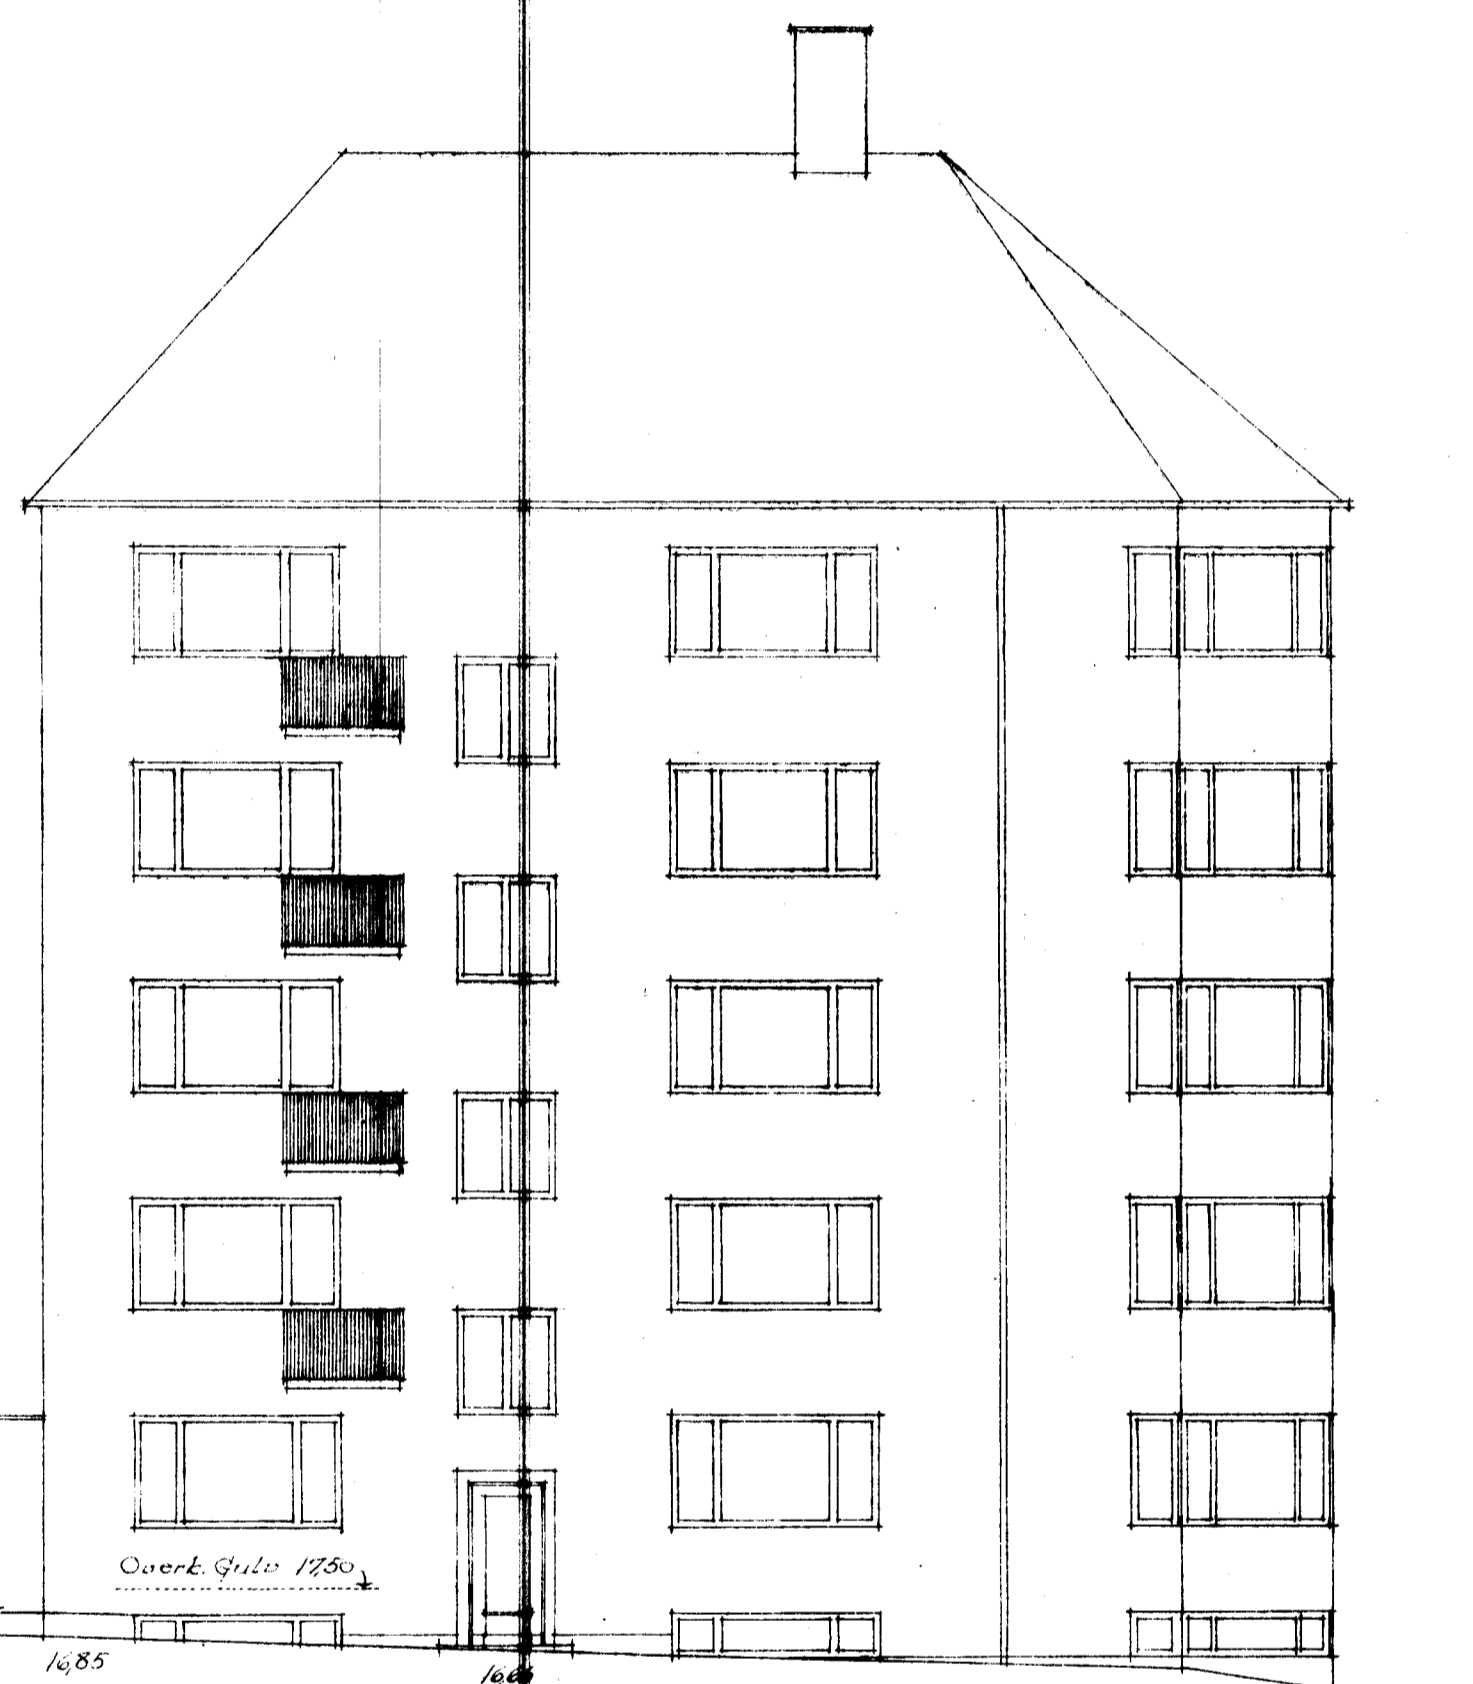

BEBYGGELSE VED BIRKEDOMMERVEJ.

Matr. Nr. 1024 Uthøved under Ebbenhavn.

Side mod Birkedommervej

Side mod Stet.

Side mod Vest

Snit samt Gaardsfacade mod Nord

1:100 0 1 2 3 4 5 6 7 8 9 10 15 20 25 30 m

Ebbenhavn d. 29-4-1933.

Poul Laurge X

1/8-1935 B.V.