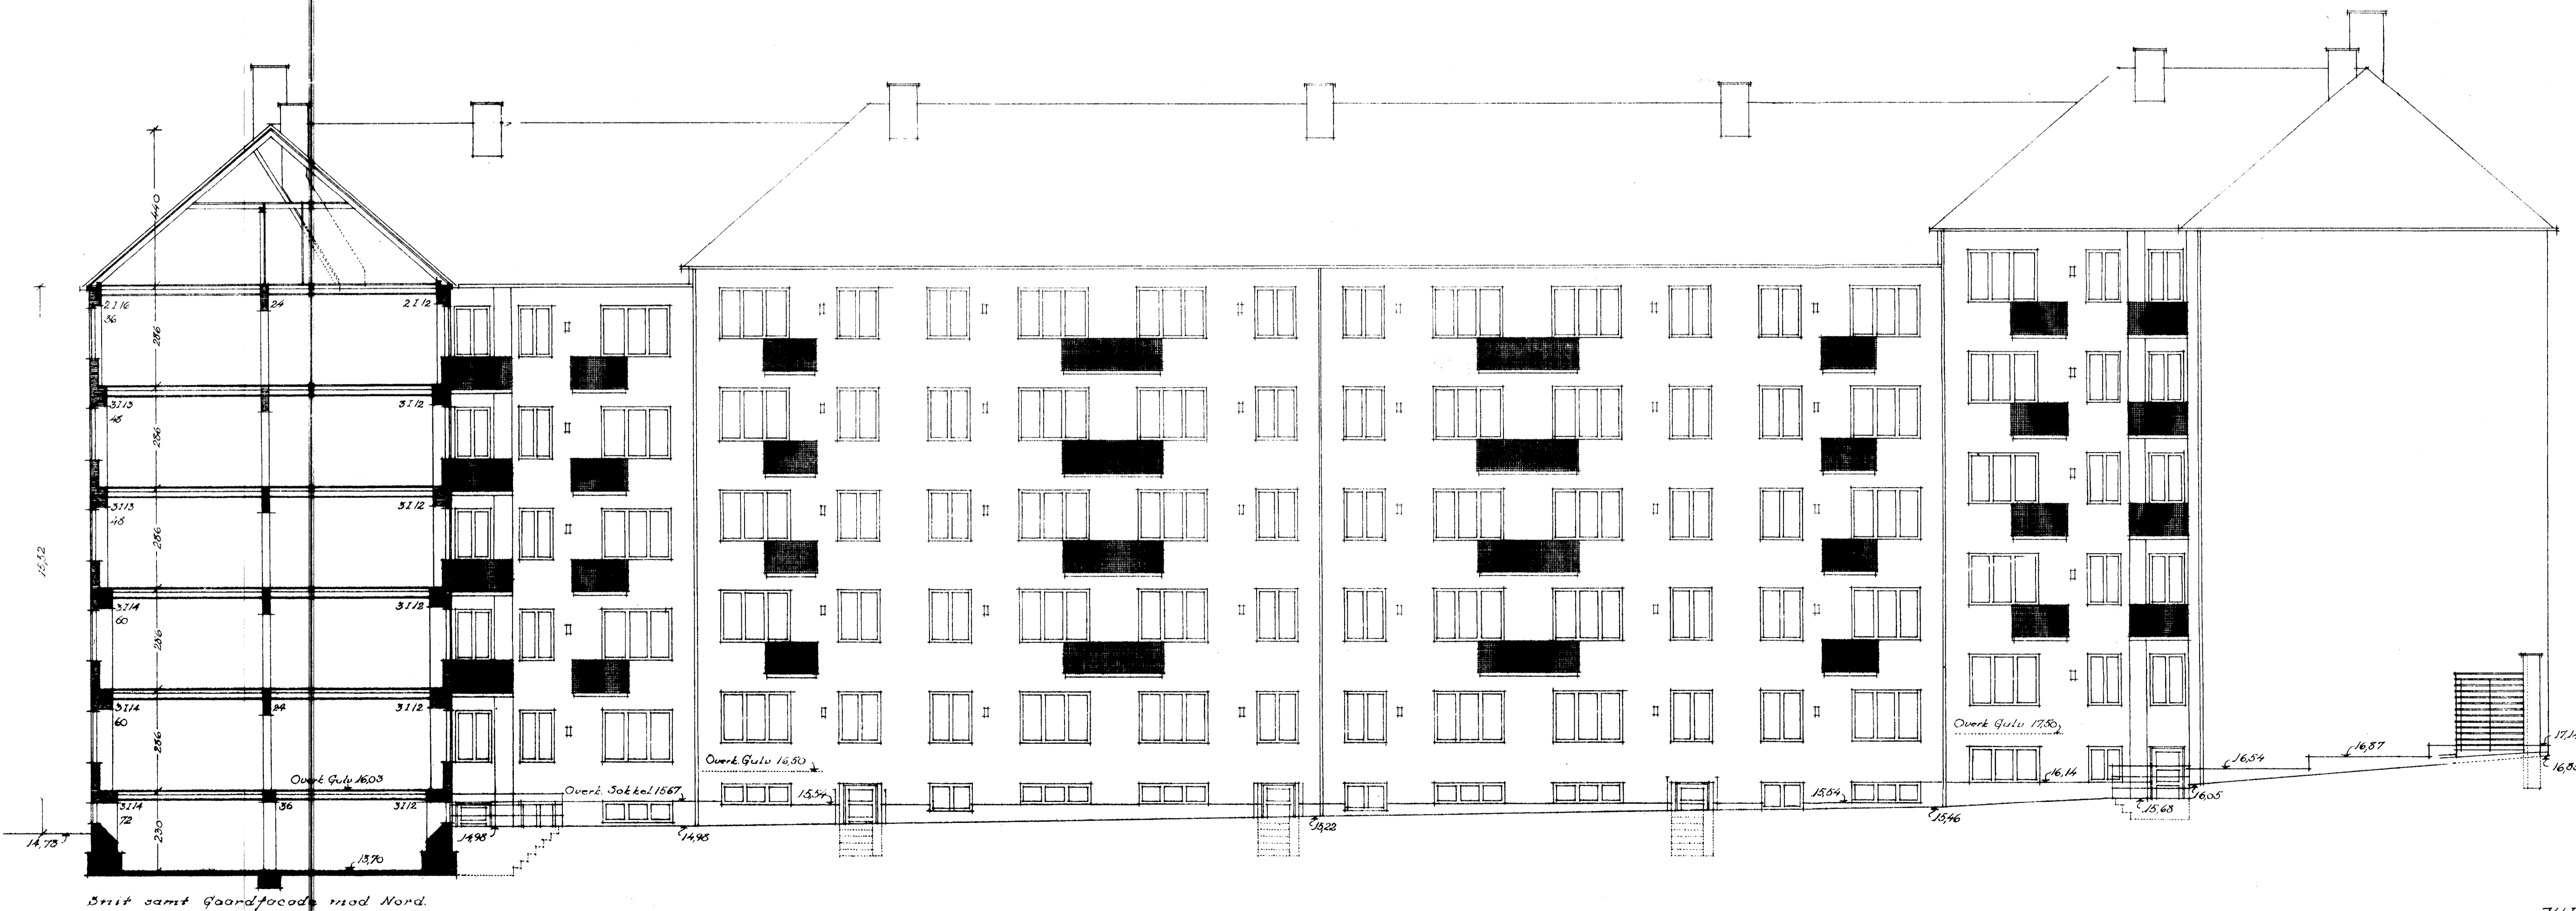

BEBYGGELSE VED BIRKEDOMMERVEJ.

Matr. Nr. 1024 Uthøved under Ebbenhavn.

Side mod Birkedommervej

Side mod Stet.

Side mod Vest

Snit samt Gaardsfacade mod Nord

1:100 0 1 2 3 4 5 6 7 8 9 10 15 20 25 30 m

Ebbenhavn d. 29-4-1933.

Poul Laurge X

1/8-1935 B.V.